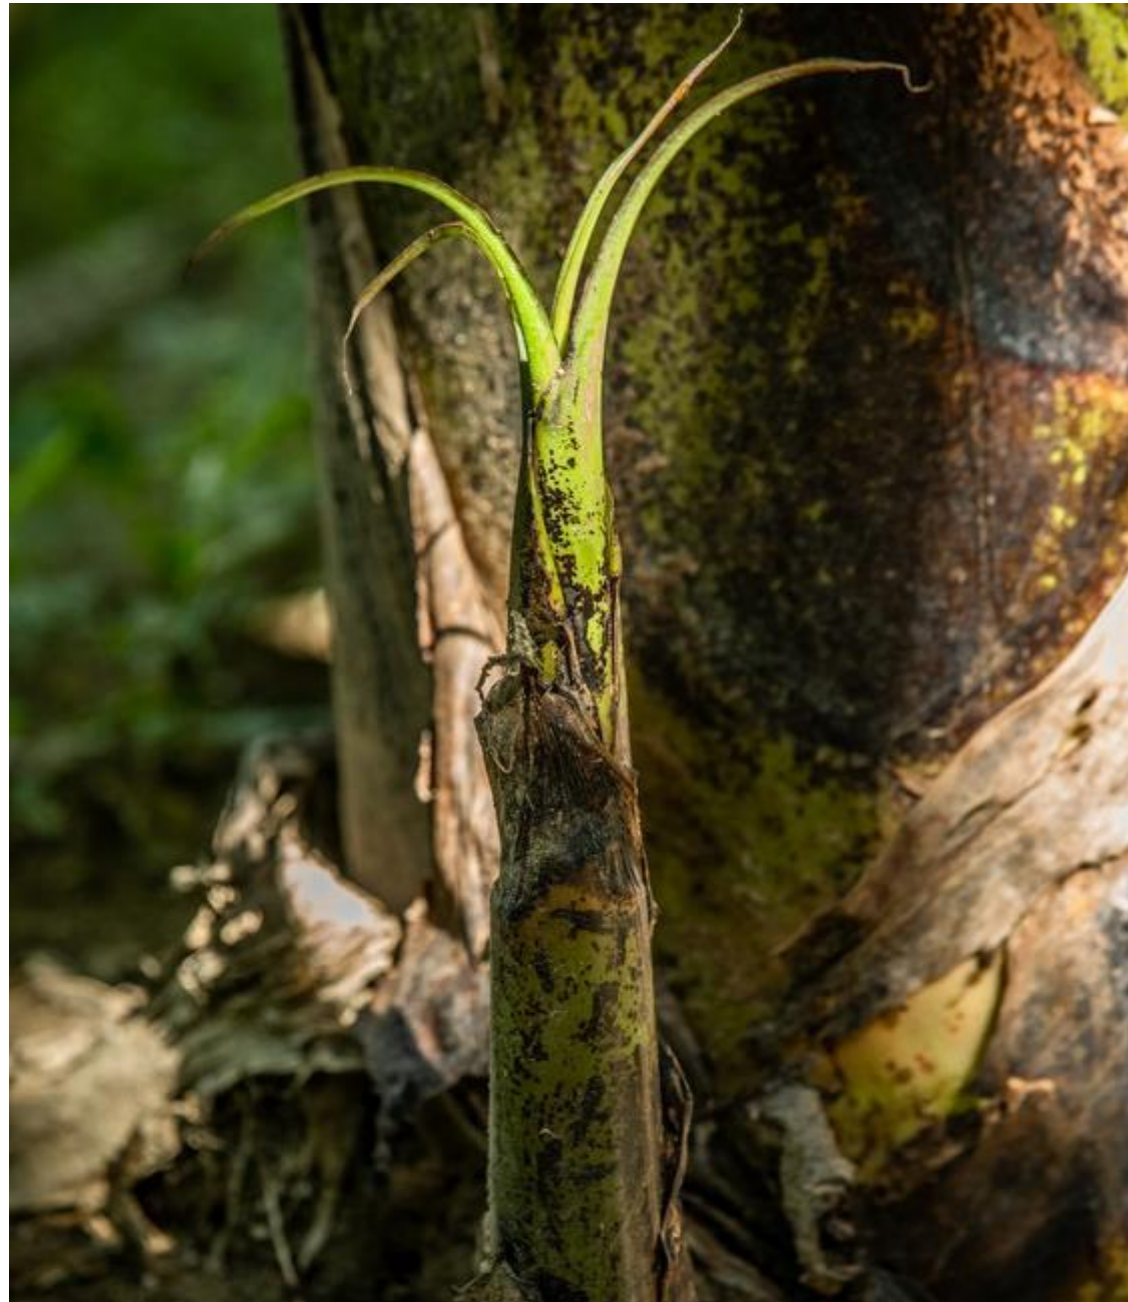

DIE FAIRTRADE BANANE

VOM ANBAU BIS ZUR ERNTE

© FAIRTRADE ÖSTERREICH

AUF IN DIE HEIMAT DER BANANE

SÜDAMERIKA!

WIE ENTSTEHT EINE NEUE BANANENPFLANZE?

**JUNGE PFLANZEN (KEIMLINGE)
WACHSEN NEBEN GROßEN PFLANZEN
AUS DEM BODEN.**

**DIE BANANENSTAUDE WIRD 3-10
METER HOCH.**

**DIE BLÄTTER WERDEN 2-3 METER
LANG.**

WIE BLÜHT EINE BANANENPFLANZE?

VON DER BANANENSTAUDE HÄNGT
EINE GROßE, ROT-VIOLETTE BLÜTE
HERAB.

WIE WERDEN DIE BANANEN GESCHÜTZT?